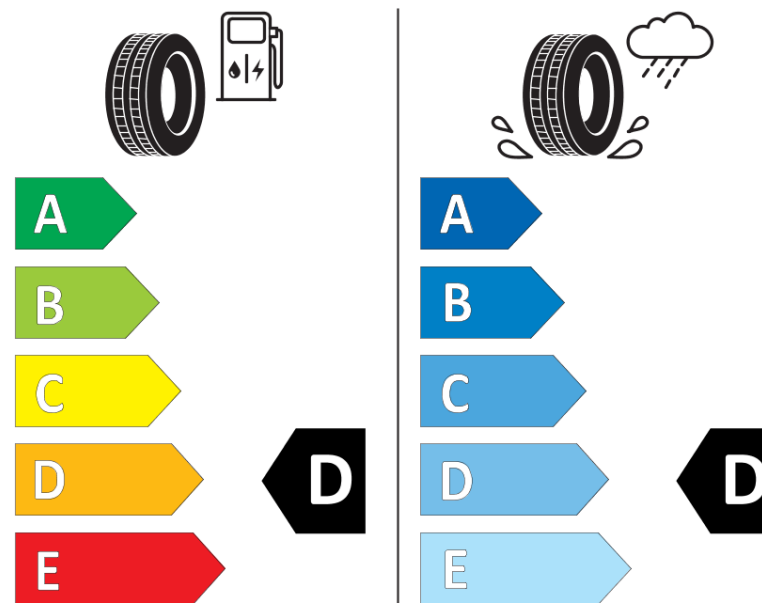

Productinformatieblad

VERORDENING (EU) 2020/740

Merk	MICHELIN
Commerciële benaming	PILOT SPORT CUP 2 R CONNECT *
Artikelcode	393419
Afmeting	285/30ZR20
Load-capacity index	99
Snelheids symbool	(Y)
Brandstof efficiëntie	D
Wet grip klasse	D
Afrolgeluid exterieur	B
Afrolgeluid interieur	74 dB
Winterband	Nee
Winterband voor ijs	Nee
Startdatum productie	48/20
Eind datum productie	
Loadiersie	XL
Aanvullende informatie	285/30 ZR20 (99Y) XL PILOT SPORT CUP 2 R CONNECT * MI

ENERG

MICHELIN

393419

285/30ZR20 (99Y) XL

C1