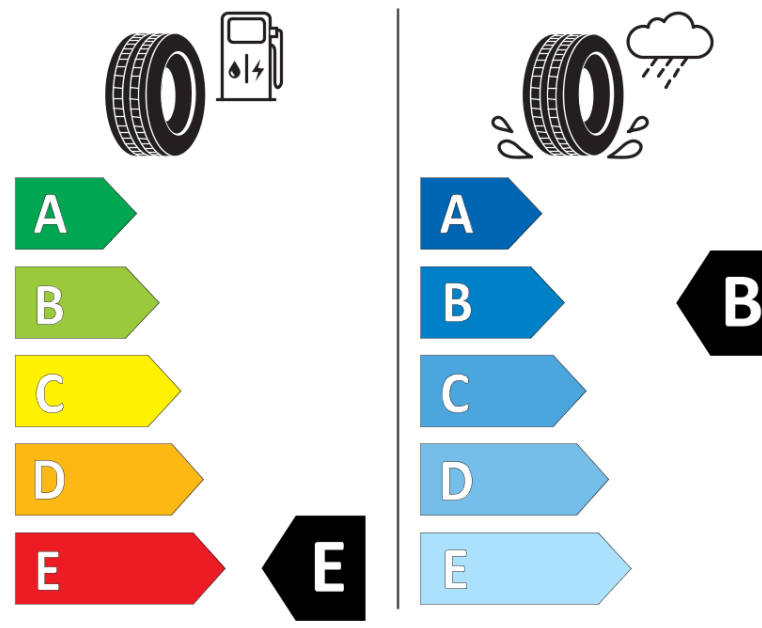

Productinformatieblad

VERORDENING (EU) 2020/740

Merk	MICHELIN
Commerciële benaming	ALPIN 5
Artikelcode	393712
Afmeting	205/55R16
Load-capacity index	91
Snelheids symbool	H
Brandstof efficiëntie	E
Wet grip klasse	B
Afrolgeluid exterieur	A
Afrolgeluid interieur	68 dB
Winterband	Ja
Winterband voor ijs	Nee
Startdatum productie	14/13
Eind datum productie	
Loadiersie	SL
Aanvullende informatie	205/55 R16 91H TL ALPIN 5 ZP MI

ENERG

MICHELIN

393712

205/55R16 91 H

C1

2020/740