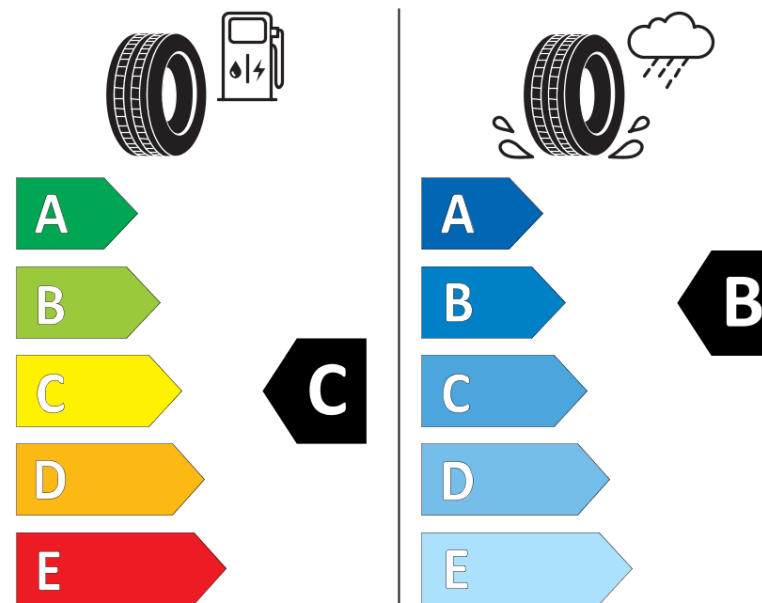

Productinformatieblad

VERORDENING (EU) 2020/740

Merk	BFGOODRICH
Commerciële benaming	G-FORCE WINTER2 SUV
Artikelcode	394989
Afmeting	215/55R18
Load-capacity index	95
Snelheids symbool	H
Brandstof efficiëntie	C
Wet grip klasse	B
Afrolgeluid exterieur	A
Afrolgeluid interieur	69 dB
Winterband	Ja
Winterband voor ijs	Nee
Startdatum productie	07/20
Eind datum productie	
Loadiersie	SL
Aanvullende informatie	215/55 R18 95H TL G-FORCE WINTER2 SUV GO

ENERG

BFGOODRICH

394989

215/55R18 95 H

C1

2020/740