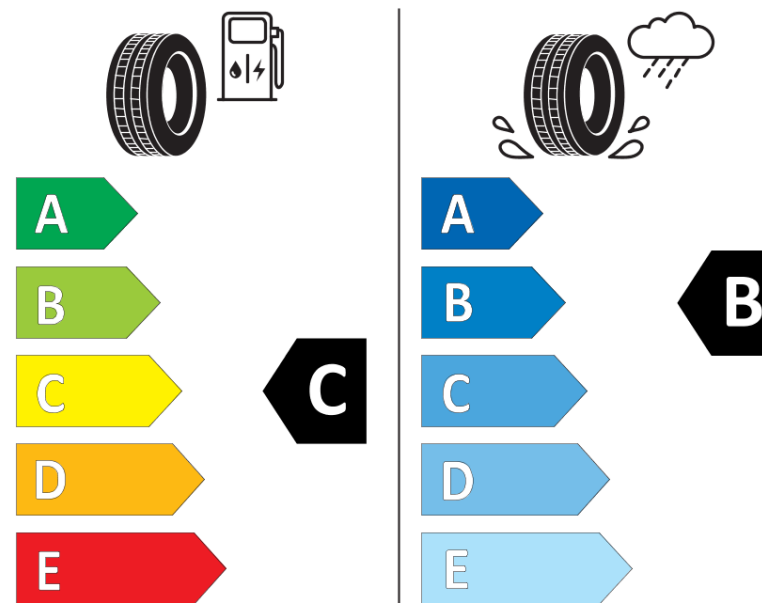

Productinformatieblad

VERORDENING (EU) 2020/740

Merk	BFGOODRICH
Commerciële benaming	ROUTE CONTROL T VG
Artikelcode	397877
Afmeting	265/70R19.5
Load-capacity index	143
Load-capacity index (load-index voor dubbele montering)	141
Snelheids symbool	J
Brandstof efficiëntie	C
Wet grip klasse	B
Afrolgeluid exterieur	A
Afrolgeluid interieur	68 dB
Winterband	Nee
Startdatum productie	04/16
Eind datum productie	
Aanvullende informatie	265/70R19.5 ROUTE CONTROL T TL 143/141J VG GO
Aanvullende Load-capacity index (load-index voor enkele montering)	
Aanvullende Load-capacity index (load-index voor dubbele montering)	
Aanvullend snelheids symbool	

ENERG

BFGOODRICH

397877

265/70R19.5 143/141 J

C3

2020/740