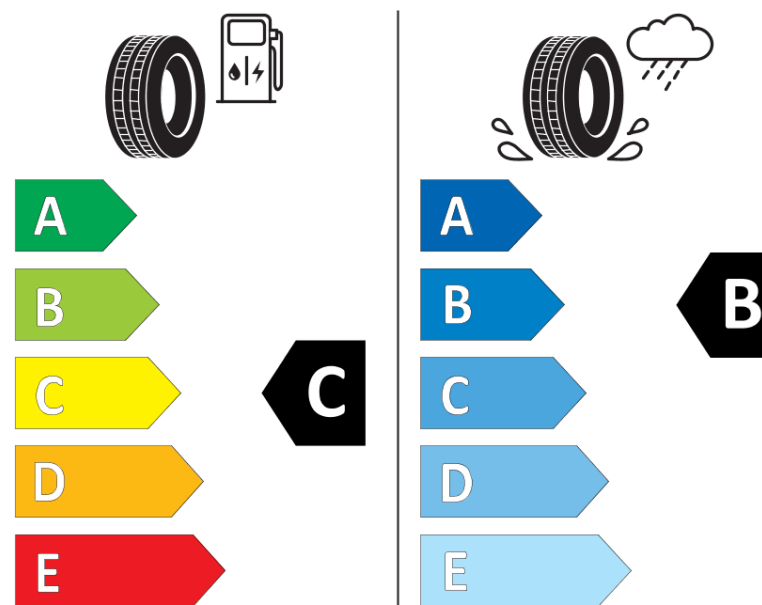

Productinformatieblad

VERORDENING (EU) 2020/740

Merk	KLEBER
Commerciële benaming	TRANSALP 2+
Artikelcode	402610
Afmeting	215/65R16C
Load-capacity index	109
Load-capacity index (load-index voor dubbele montering)	107
Snelheids symbool	T
Brandstof efficiëntie	C
Wet grip klasse	B
Afrotgeluid exterieur	A
Afrotgeluid interieur	71 dB
Winterband	Ja
Startdatum productie	09/22
Eind datum productie	
Aanvullende informatie	215/65 R16C 109/107T TL TRANSALP 2+ KL
Aanvullende Load-capacity index (load-index voor enkele montering)	
Aanvullende Load-capacity index (load-index voor dubbele montering)	
Aanvullend snelheids symbool	

ENERG

KLEBER

402610

215/65R16C 109/107 T

C2

2020/740