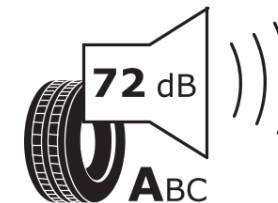

ENERG

MICHELIN

403300

195/75R16CP 107/105 R

C2