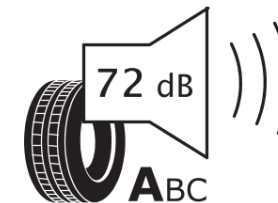

Productinformatieblad

VERORDENING (EU) 2020/740

Merk	MICHELIN
Commerciële benaming	CROSSCLIMATE 3 SPORT
Artikelcode	407828
Afmeting	285/45R20
Load-capacity index	112
Snelheids symbool	Y
Brandstof efficiëntie	B
Wet grip klasse	A
Afrolgeluid exterieur	A
Afrolgeluid interieur	72 dB
Winterband	Ja
Winterband voor ijs	Nee
Startdatum productie	47/23
Eind datum productie	
Loadiersie	XL
Aanvullende informatie	285/45 R20 112Y XL TL CROSSCLIMATE 3 SPORT MI

ENERG

MICHELIN

407828

285/45R20 112 Y XL

C1

2020/740