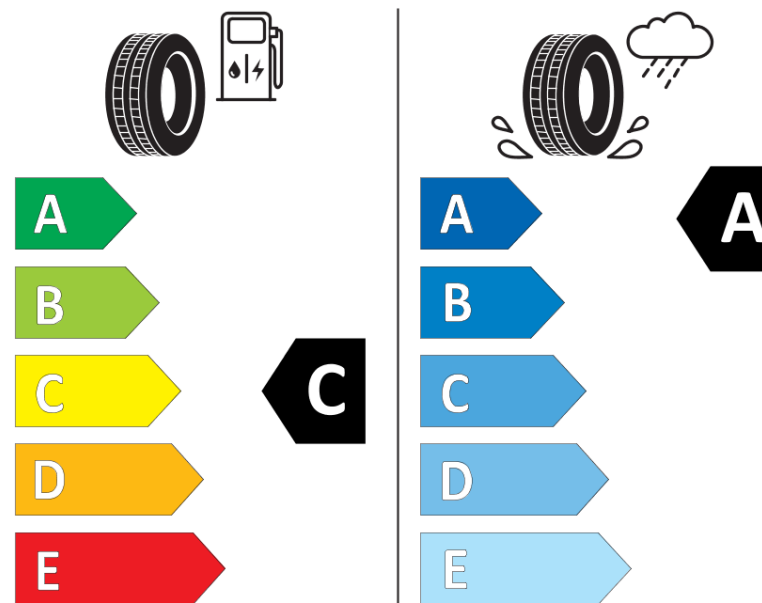

Productinformatieblad

VERORDENING (EU) 2020/740

Merk	MICHELIN
Commerciële benaming	AGILIS CROSSCLIMATE
Artikelcode	411190
Afmeting	225/55R17C
Load-capacity index	109
Load-capacity index (load-index voor dubbele montering)	107
Snelheids symbool	T
Brandstof efficiëntie	C
Wet grip klasse	A
Afrolgeluid exterieur	B
Afrolgeluid interieur	73 dB
Winterband	Ja
Startdatum productie	51/17
Eind datum productie	
Aanvullende informatie	225/55 R 17C 109/107T AGILIS CROSSCLIMATE MI
Aanvullende Load-capacity index (load-index voor enkele montering)	
Aanvullende Load-capacity index (load-index voor dubbele montering)	
Aanvullend snelheids symbool	

MICHELIN

411190

225/55R17C 109/107 T

C2

2020/740