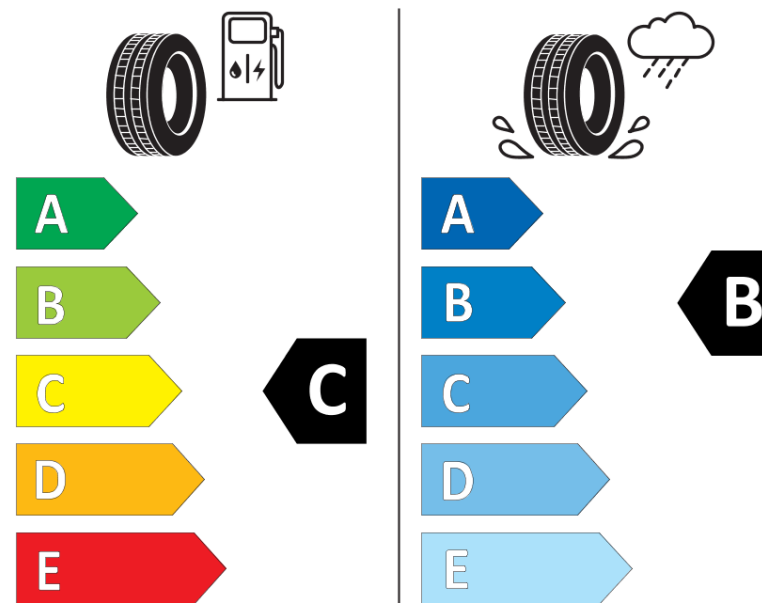

Productinformatieblad

VERORDENING (EU) 2020/740

Merk	BFGOODRICH
Commerciële benaming	G-FORCE WINTER2 SUV
Artikelcode	411588
Afmeting	225/55R18
Load-capacity index	102
Snelheids symbool	H
Brandstof efficiëntie	C
Wet grip klasse	B
Afrolgeluid exterieur	A
Afrolgeluid interieur	69 dB
Winterband	Ja
Winterband voor ijs	Nee
Startdatum productie	06/20
Eind datum productie	
Loadiersie	XL
Aanvullende informatie	225/55 R18 102H XL TL G-FORCE WINTER2 SUV GO

ENERG

BFGOODRICH

411588

225/55R18 102 H

C1

2020/740