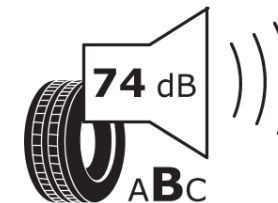

ENERG

MICHELIN

412000

295/30R20 101 W

C1