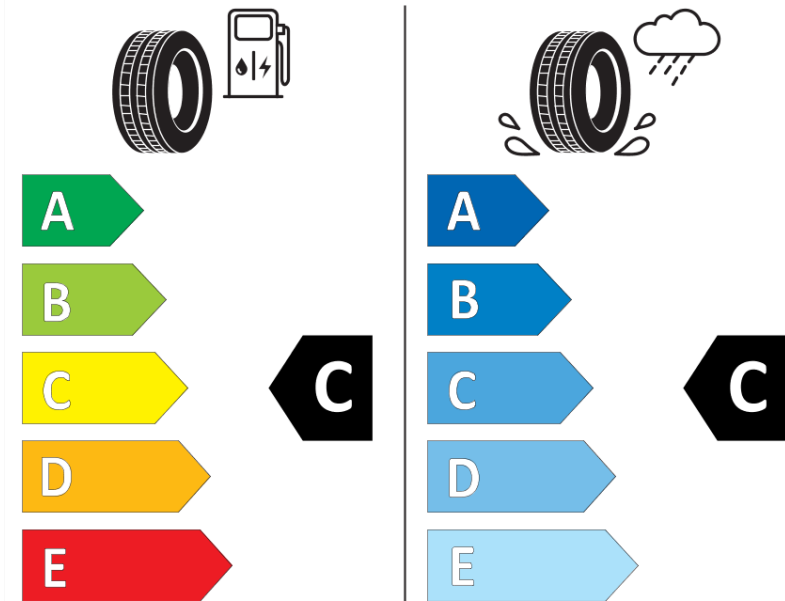

Productinformatieblad

VERORDENING (EU) 2020/740

Merk	MICHELIN
Commerciële benaming	LATITUDE CROSS
Artikelcode	412812
Afmeting	245/65R17
Load-capacity index	111
Snelheids symbool	H
Brandstof efficiëntie	C
Wet grip klasse	C
Afrolgeluid exterieur	B
Afrolgeluid interieur	71 dB
Winterband	Nee
Winterband voor ijs	Nee
Startdatum productie	16/12
Eind datum productie	
Loadiersie	XL
Aanvullende informatie	245/65 R17 111H EXTRA LOAD TL LATITUDE CROSS MI

ENERG

MICHELIN

412812

245/65R17 111 H

C1