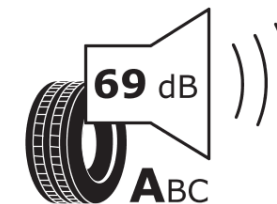

Productinformatieblad

VERORDENING (EU) 2020/740

Merk	MICHELIN
Commerciële benaming	PRIMACY 5 ENERGY
Artikelcode	414718
Afmeting	235/50R20
Load-capacity index	104
Snelheids symbool	W
Brandstof efficiëntie	A
Wet grip klasse	A
Afrolgeluid exterieur	A
Afrolgeluid interieur	69 dB
Winterband	Nee
Winterband voor ijs	Nee
Startdatum productie	35/24
Eind datum productie	
Loadiersie	XL
Aanvullende informatie	235/50R20 104W XL PRIMACY 5 ENERGY MI

ENERG

MICHELIN

414718

235/50R20 104 W XL

C1

2020/740