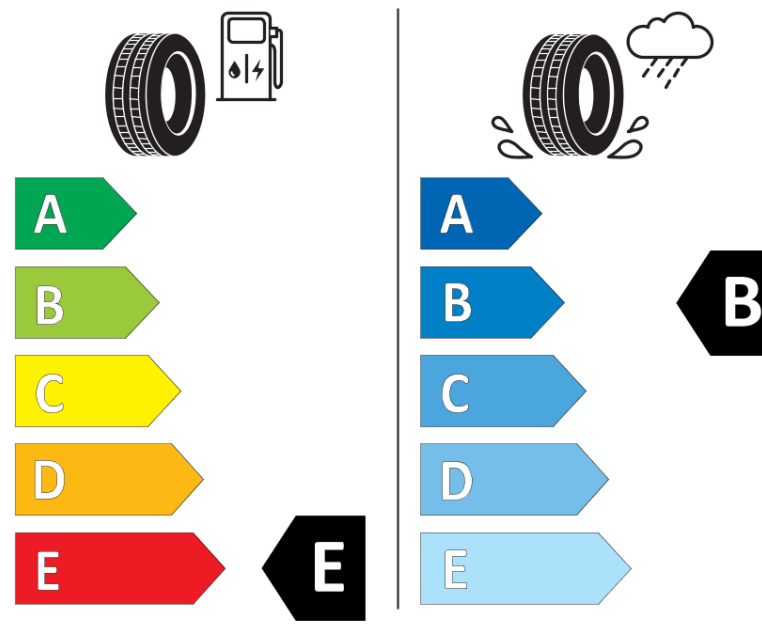

Productinformatieblad

VERORDENING (EU) 2020/740

Merk	BFGOODRICH
Commerciële benaming	ALL-TERRAIN T/A KO2
Artikelcode	415223
Afmeting	37X12.5R17
Load-capacity index	116
Load-capacity index (load-index voor dubbele montage)	
Snelheids symbool	R
Brandstof efficiëntie	E
Wet grip klasse	B
Afrolgeluid exterieur	B
Afrolgeluid interieur	75 dB
Winterband	Ja
Startdatum productie	12/17
Eind datum productie	
Aanvullende informatie	37X12.50R17LT116R TL ALL-TERRAIN T/A KO2 LRC RWL GO
Aanvullende Load-capacity index (load-index voor enkele montage)	
Aanvullende Load-capacity index (load-index voor dubbele montage)	
Aanvullend snelheids symbool	

ENERG

BFGOODRICH

415223

37X12.5R17 116 R

C2

2020/740