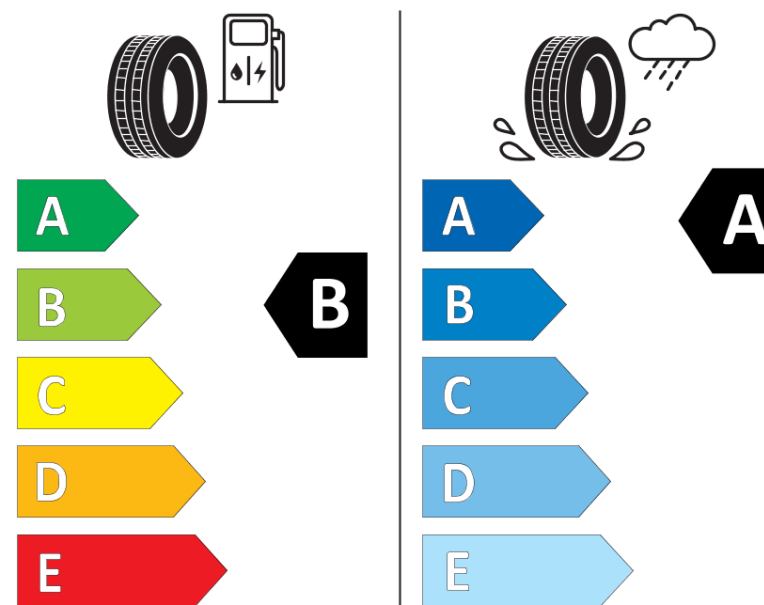

Productinformatieblad

VERORDENING (EU) 2020/740

Merk	KLEBER
Commerciële benaming	TRANSPRO 2
Artikelcode	415430
Afmeting	195/75R16C
Load-capacity index	110
Load-capacity index (load-index voor dubbele montering)	108
Snelheids symbool	R
Brandstof efficiëntie	B
Wet grip klasse	A
Afrotgeluid exterieur	B
Afrotgeluid interieur	72 dB
Winterband	Nee
Startdatum productie	35/22
Eind datum productie	
Aanvullende informatie	195/75 R16C 110/108R TL TRANSPRO 2 KL
Aanvullende Load-capacity index (load-index voor enkele montering)	
Aanvullende Load-capacity index (load-index voor dubbele montering)	
Aanvullend snelheids symbool	

ENERG

KLEBER

415430

195/75R16C 110/108 R

C2

2020/740