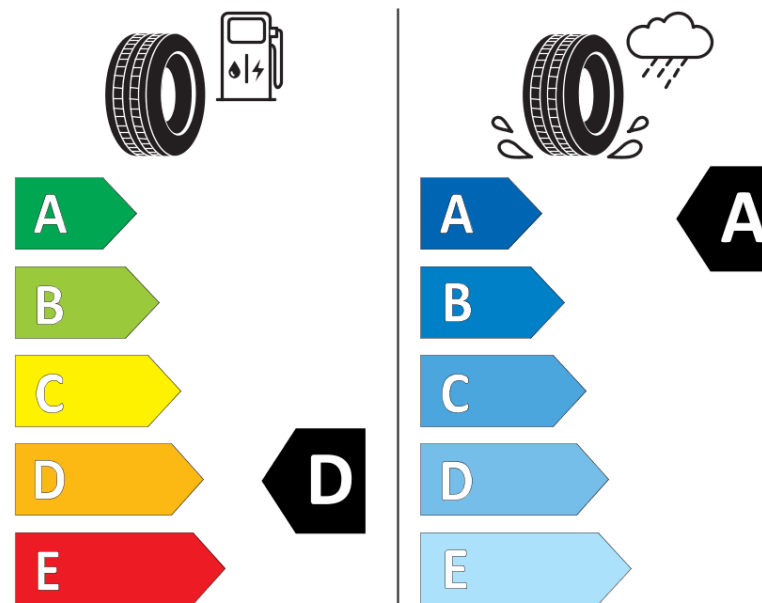

Productinformatieblad

VERORDENING (EU) 2020/740

Merk	MICHELIN
Commerciële benaming	AGILIS CROSSCLIMATE
Artikelcode	416361
Afmeting	195/60R16C
Load-capacity index	99
Load-capacity index (load-index voor dubbele montering)	97
Snelheids symbool	H
Brandstof efficiëntie	D
Wet grip klasse	A
Afrolgeluid exterieur	B
Afrolgeluid interieur	73 dB
Winterband	Ja
Startdatum productie	44/16
Eind datum productie	
Aanvullende informatie	195/60 R16C 99/97H AGILIS CROSSCLIMATE MI
Aanvullende Load-capacity index (load-index voor enkele montering)	
Aanvullende Load-capacity index (load-index voor dubbele montering)	
Aanvullend snelheids symbool	

ENERG

MICHELIN

416361

195/60R16C 99/97 H

C2

2020/740