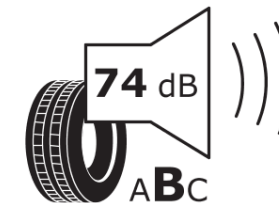

ENERG

MICHELIN

416664

315/40ZR21 (115Y) XL

C1