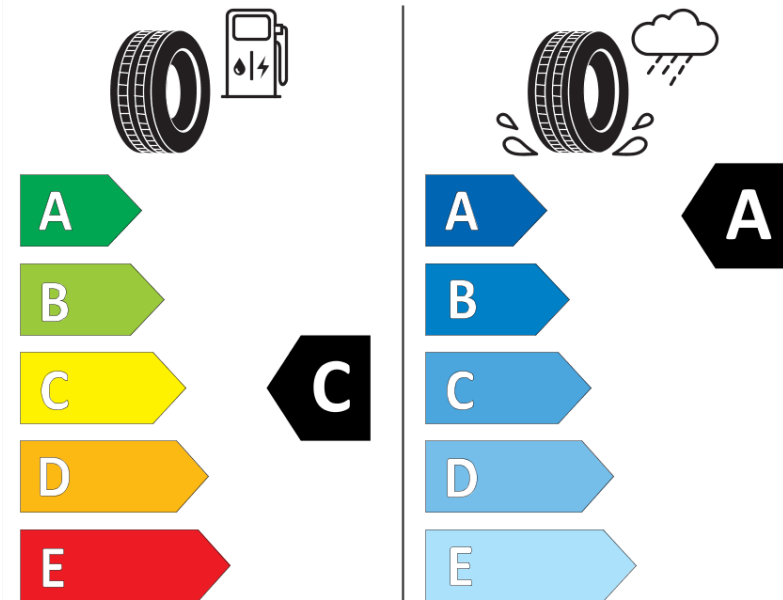

Productinformatieblad

VERORDENING (EU) 2020/740

Merk	MICHELIN
Commerciële benaming	X MULTI WINTER T VG
Artikelcode	419618
Afmeting	385/65R22.5
Load-capacity index	160
Load-capacity index (load-index voor dubbele montering)	
Snelheids symbool	K
Brandstof efficiëntie	C
Wet grip klasse	A
Afrolgeluid exterieur	A
Afrolgeluid interieur	70 dB
Winterband	Ja
Startdatum productie	29/13
Eind datum productie	
Aanvullende informatie	385/65R22.5 X MULTI WINTER T TL 160K VG MI
Aanvullende Load-capacity index (load-index voor enkele montering)	158
Aanvullende Load-capacity index (load-index voor dubbele montering)	
Aanvullend snelheids symbool	L

ENERG

MICHELIN

419618

385/65R22.5 160 K

C3