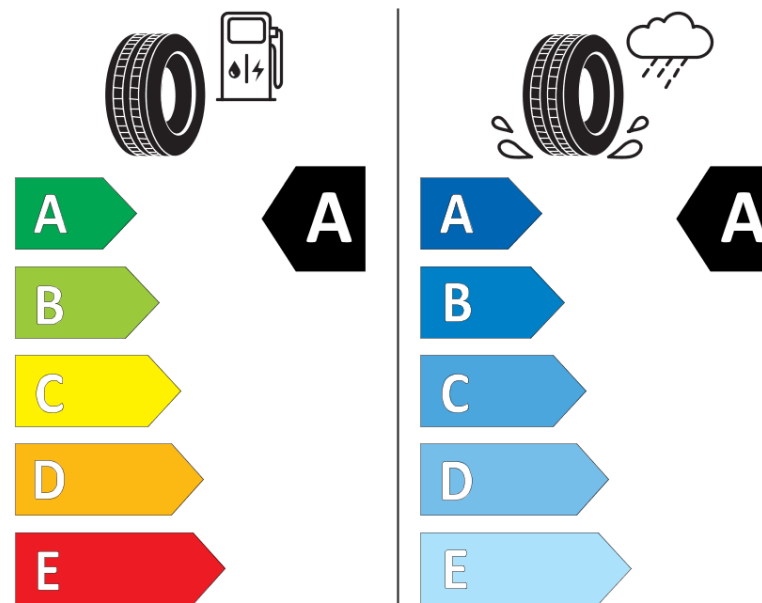

Productinformatieblad

VERORDENING (EU) 2020/740

Merk	MICHELIN
Commerciële benaming	PRIMACY 4 VOL
Artikelcode	422336
Afmeting	255/45R20
Load-capacity index	105
Snelheids symbool	V
Brandstof efficiëntie	A
Wet grip klasse	A
Afrolgeluid exterieur	B
Afrolgeluid interieur	72 dB
Winterband	Nee
Winterband voor ijs	Nee
Startdatum productie	05/19
Eind datum productie	
Loadiersie	XL
Aanvullende informatie	255/45 R20 105V XL TL PRIMACY 4 VOL MI

ENERG

MICHELIN

422336

255/45R20 105 V

C1