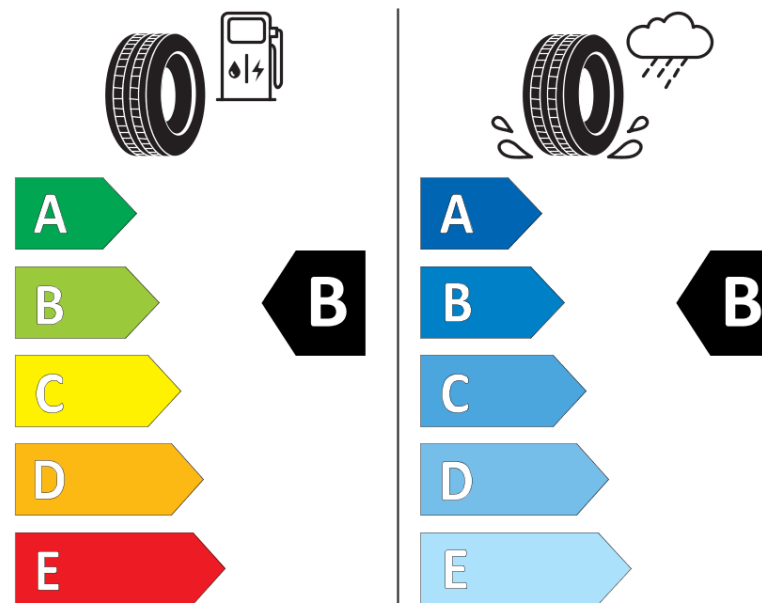

## Productinformatieblad

VERORDENING (EU) 2020/740

Merk	<b>MICHELIN</b>
Commerciële benaming	<b>CROSSCLIMATE+</b>
Artikelcode	<b>426680</b>
Afmeting	<b>195/55R16</b>
Load-capacity index	<b>91</b>
Snelheids symbool	<b>H</b>
Brandstof efficiëntie	<b>B</b>
Wet grip klasse	<b>B</b>
Afrolgeluid exterieur	<b>A</b>
Afrolgeluid interieur	<b>69 dB</b>
Winterband	<b>Ja</b>
Winterband voor ijs	<b>Nee</b>
Startdatum productie	<b>26/16</b>
Eind datum productie	
Loadiersie	<b>XL</b>
Aanvullende informatie	<b>195/55 R16 91H XL TL CROSSCLIMATE+ MI</b>

# ENERG

**MICHELIN**

426680

195/55R16 91 H

C1

2020/740