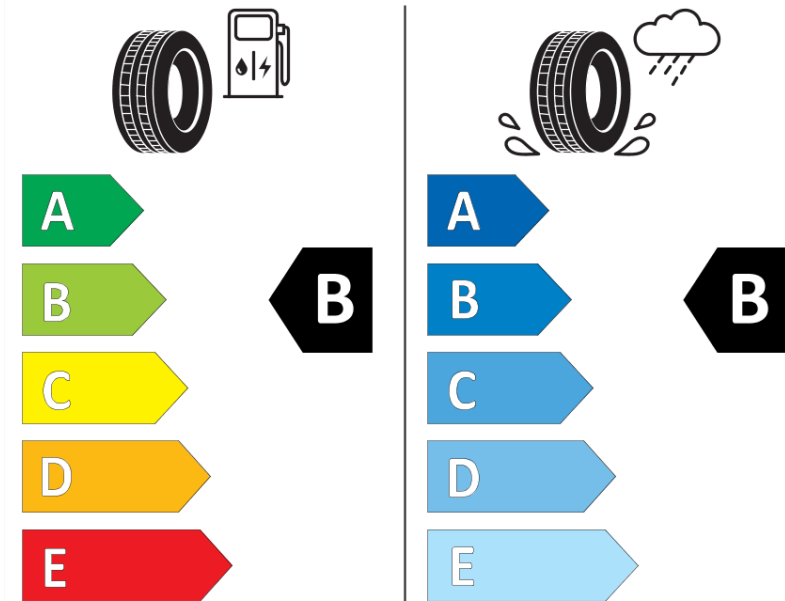

Productinformatieblad

VERORDENING (EU) 2020/740

Merk	MICHELIN
Commerciële benaming	CROSSCLIMATE 2
Artikelcode	430203
Afmeting	225/60R16
Load-capacity index	102
Snelheids symbool	W
Brandstof efficiëntie	B
Wet grip klasse	B
Afrolgeluid exterieur	B
Afrolgeluid interieur	71 dB
Winterband	Ja
Winterband voor ijs	Nee
Startdatum productie	42/19
Eind datum productie	
Loadiersie	XL
Aanvullende informatie	225/60 R16 102W XL TL CROSSCLIMATE 2 MI

ENERG

MICHELIN

430203

225/60R16 102 W XL

C1