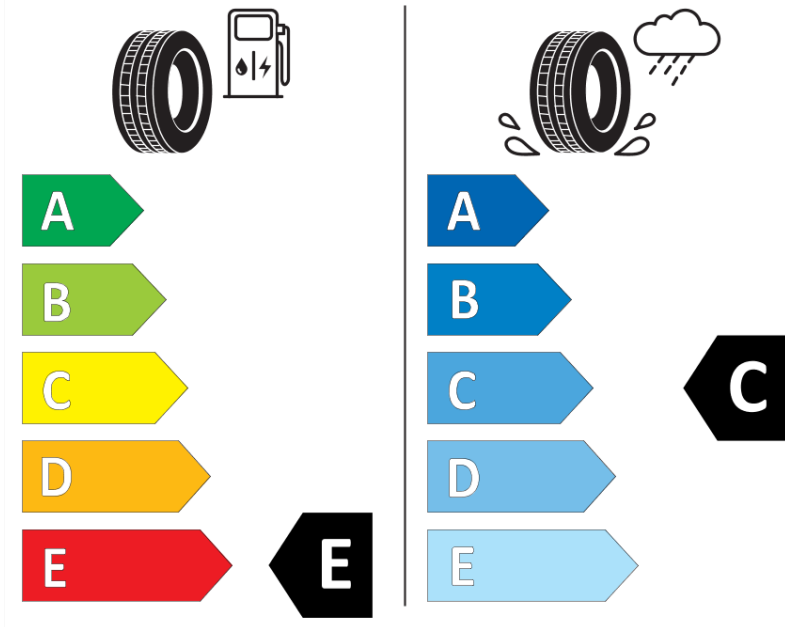

Productinformatieblad

VERORDENING (EU) 2020/740

Merk	MICHELIN
Commerciële benaming	XDW ICE GRIP
Artikelcode	430299
Afmeting	265/70R19.5
Load-capacity index	140
Load-capacity index (load-index voor dubbele montering)	138
Snelheids symbool	L
Brandstof efficiëntie	E
Wet grip klasse	C
Afrotgeluid exterieur	A
Afrotgeluid interieur	72 dB
Winterband	Ja
Startdatum productie	01/02
Eind datum productie	
Aanvullende informatie	265/70 R 19.5 XDW ICE GRIP TL 140/138L MI
Aanvullende Load-capacity index (load-index voor enkele montering)	
Aanvullende Load-capacity index (load-index voor dubbele montering)	
Aanvullend snelheids symbool	

ENERG

MICHELIN

430299

265/70R19.5 140/138 L

C3