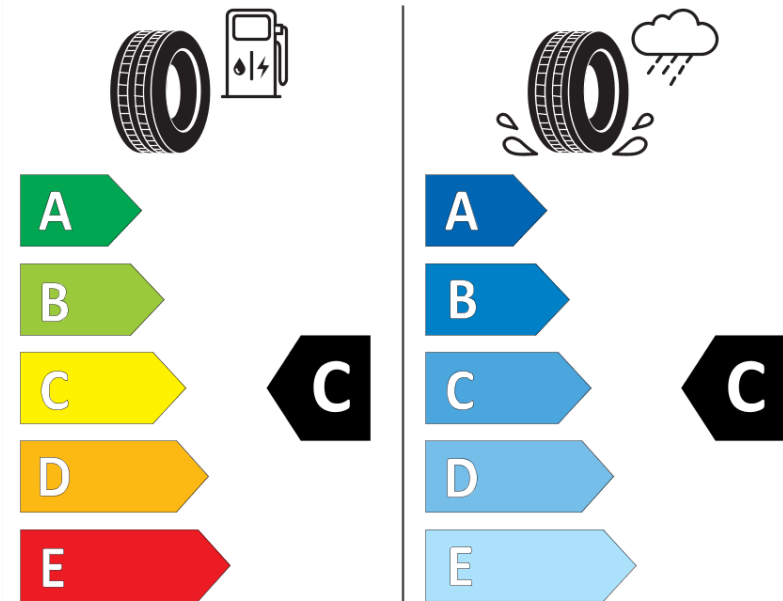

Productinformatieblad

VERORDENING (EU) 2020/740

Merk	MICHELIN
Commerciële benaming	PILOT ALPIN PA4 MO
Artikelcode	431276
Afmeting	245/50R18
Load-capacity index	104
Snelheids symbool	V
Brandstof efficiëntie	C
Wet grip klasse	C
Afrolgeluid exterieur	B
Afrolgeluid interieur	70 dB
Winterband	Ja
Winterband voor ijs	Nee
Startdatum productie	21/10
Eind datum productie	
Loadiersie	XL
Aanvullende informatie	245/50 R18 104V XL TL PILOT ALPIN PA4 MO GRNX MI

ENERG

MICHELIN

431276

245/50R18 104 V

C1