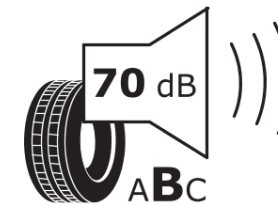

ENERG

MICHELIN

431276

245/50R18 104 V

C1