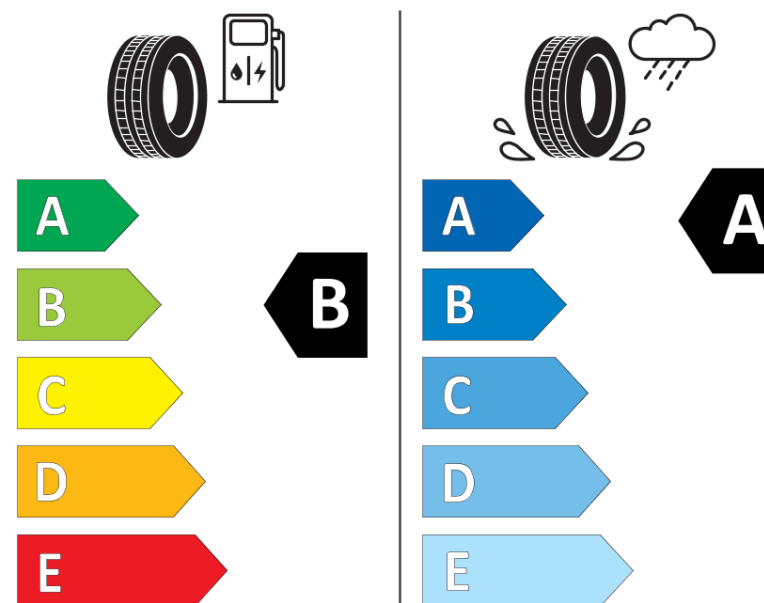

## Productinformatieblad

VERORDENING (EU) 2020/740

Merk	KLEBER
Commerciële benaming	TRANSPRO 2
Artikelcode	435146
Afmeting	205/75R16C
Load-capacity index	110
Load-capacity index (load-index voor dubbele montering)	108
Snelheids symbool	R
Brandstof efficiëntie	B
Wet grip klasse	A
Afrotgeluid exterieur	B
Afrotgeluid interieur	72 dB
Winterband	Nee
Startdatum productie	09/22
Eind datum productie	
Aanvullende informatie	205/75 R16C 110/108R TL TRANSPRO 2 KL
Aanvullende Load-capacity index (load-index voor enkele montering)	
Aanvullende Load-capacity index (load-index voor dubbele montering)	
Aanvullend snelheids symbool	

# ENERG

KLEBER

435146

205/75R16C 110/108 R

C2

2020/740