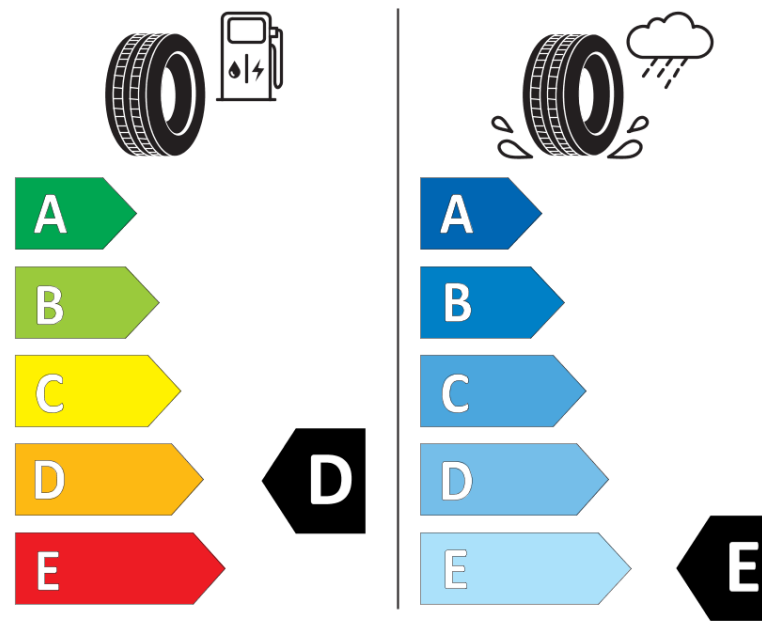

Productinformatieblad

VERORDENING (EU) 2020/740

Merk	BFGOODRICH
Commerciële benaming	TRAIL-TERRAIN T/A
Artikelcode	439012
Afmeting	265/75R16
Load-capacity index	116
Snelheids symbool	T
Brandstof efficiëntie	D
Wet grip klasse	E
Afrolgeluid exterieur	B
Afrolgeluid interieur	72 dB
Winterband	Ja
Winterband voor ijs	Nee
Startdatum productie	17/20
Eind datum productie	
Loadiersie	SL
Aanvullende informatie	265/75R16 116T TL TRAIL-TERRAIN T/A ORWL GO

ENERG

BFGoodrich

439012

265/75R16 116 T

C1

2020/740