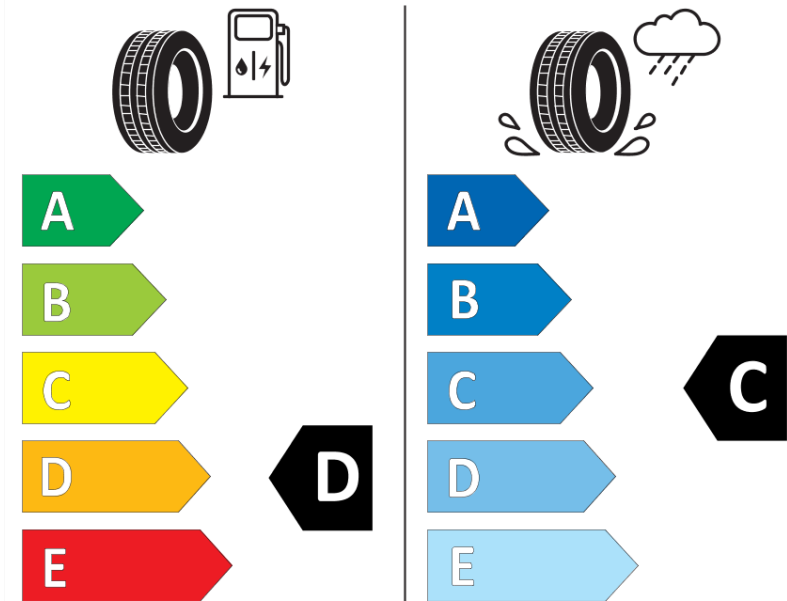

Productinformatieblad

VERORDENING (EU) 2020/740

| | |
|------------------------|--|
| Merk | MICHELIN |
| Commerciële benaming | PILOT SPORT CUP 2 CNT. |
| Artikelcode | 440530 |
| Afmeting | 235/40ZR18 |
| Load-capacity index | 95 |
| Snelheids symbool | (Y) |
| Brandstof efficiëntie | D |
| Wet grip klasse | C |
| Afrolgeluid exterieur | B |
| Afrolgeluid interieur | 70 dB |
| Winterband | Nee |
| Winterband voor ijs | Nee |
| Startdatum productie | 31/19 |
| Eind datum productie | |
| Loadiersie | XL |
| Aanvullende informatie | 235/40 ZR18 (95Y) XL TL PILOT SPORT CUP 2 CONNECT. MI |

ENERG

MICHELIN

440530

235/40ZR18 (95Y) XL

C1

2020/740