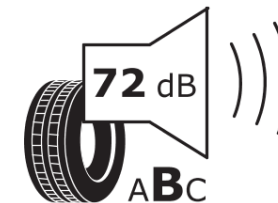

ENERG

MICHELIN

441908

255/50R19 107 V

C1