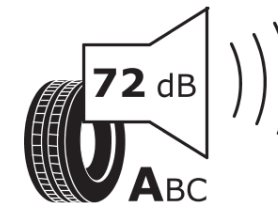

## Productinformatieblad

VERORDENING (EU) 2020/740

Merk	MICHELIN
Commerciële benaming	PILOT ALPIN 5 MO1
Artikelcode	442879
Afmeting	295/35R19
Load-capacity index	104
Snelheids symbool	V
Brandstof efficiëntie	C
Wet grip klasse	C
Afrolgeluid exterieur	A
Afrolgeluid interieur	72 dB
Winterband	Ja
Winterband voor ijs	Nee
Startdatum productie	14/22
Eind datum productie	
Loadiersie	XL
Aanvullende informatie	295/35 R19 104V XL TL PILOT ALPIN 5 MO1 MI

# ENERG

MICHELIN

442879

295/35R19 104 V XL

C1

2020/740