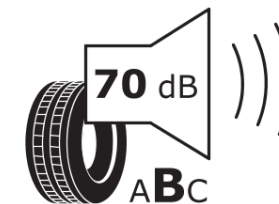

ENERG

MICHELIN

450499

235/55R18 100 V

C1