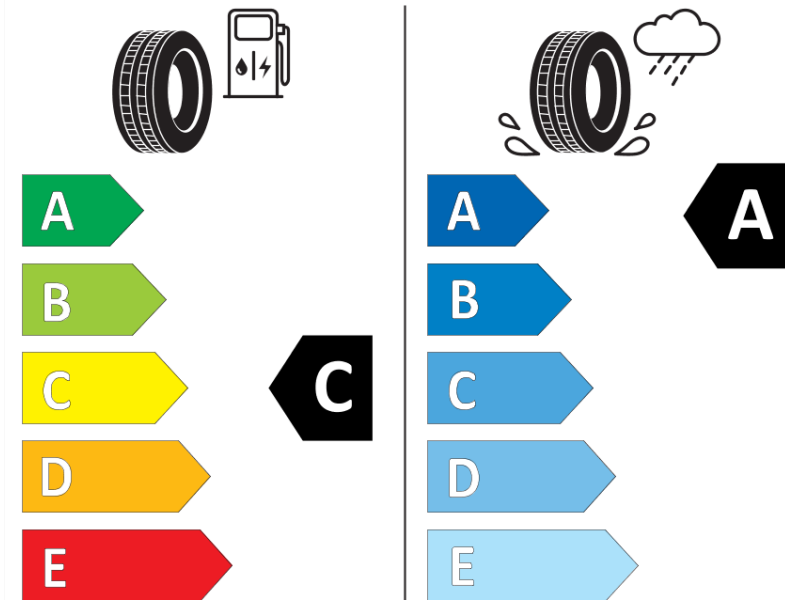

Productinformatieblad

VERORDENING (EU) 2020/740

Merk	MICHELIN
Commerciële benaming	LATITUDE SPORT 3
Artikelcode	450499
Afmeting	235/55R18
Load-capacity index	100
Snelheids symbool	V
Brandstof efficiëntie	C
Wet grip klasse	A
Afrolgeluid exterieur	B
Afrolgeluid interieur	70 dB
Winterband	Nee
Winterband voor ijs	Nee
Startdatum productie	08/13
Eind datum productie	
Loadiersie	SL
Aanvullende informatie	235/55 R18 100V TL LATITUDE SPORT 3 GRNX MI

ENERG

MICHELIN

450499

235/55R18 100 V

C1

2020/740