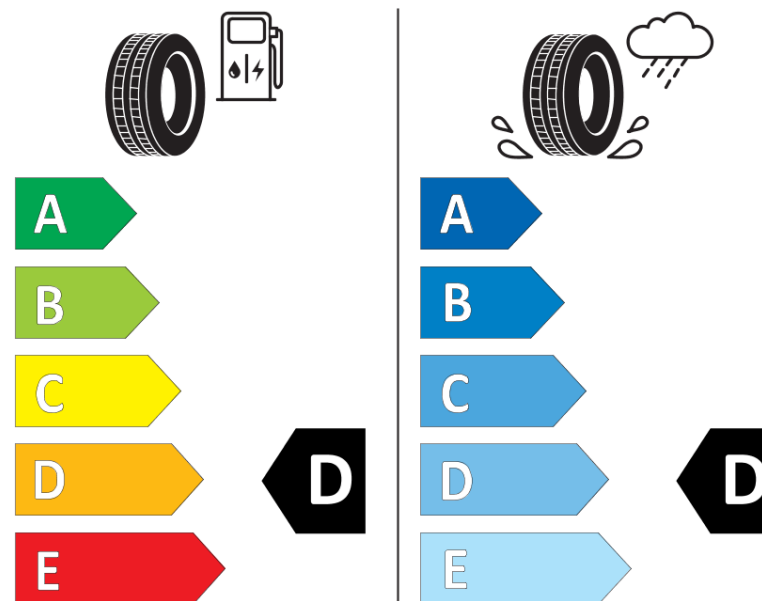

Productinformatieblad

VERORDENING (EU) 2020/740

Merk	MICHELIN
Commerciële benaming	PILOT SPORT CUP 2 R N1
Artikelcode	452496
Afmeting	255/35ZR20
Load-capacity index	97
Snelheids symbool	(Y)
Brandstof efficiëntie	D
Wet grip klasse	D
Afrolgeluid exterieur	B
Afrolgeluid interieur	73 dB
Winterband	Nee
Winterband voor ijs	Nee
Startdatum productie	08/23
Eind datum productie	
Loadiersie	XL
Aanvullende informatie	255/35ZR20 (97Y) XL PILOT SPORT CUP 2 R N1 MI

ENERG

MICHELIN

452496

255/35ZR20 (97Y) XL

C1