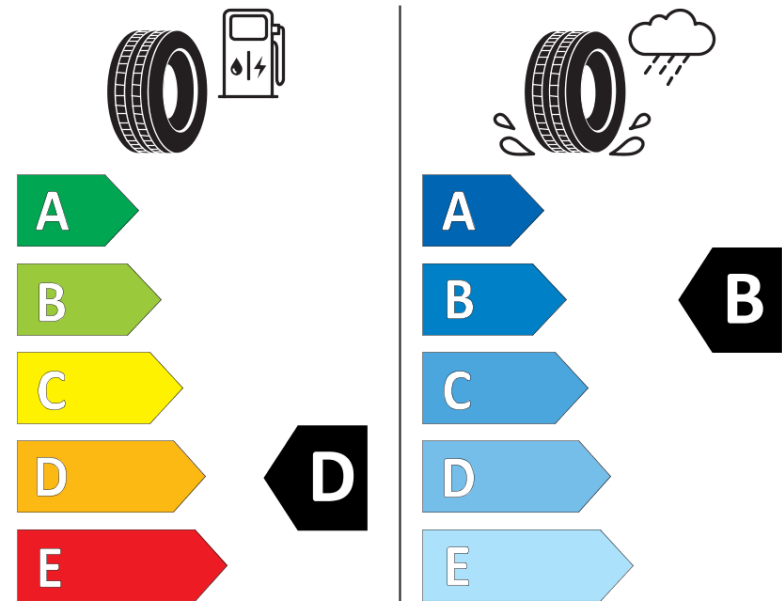

## Productinformatieblad

VERORDENING (EU) 2020/740

Merk	MICHELIN
Commerciële benaming	PILOT SPORT PS2 MO
Artikelcode	454285
Afmeting	245/35ZR18
Load-capacity index	92
Snelheids symbool	Y
Brandstof efficiëntie	D
Wet grip klasse	B
Afrolgeluid exterieur	B
Afrolgeluid interieur	70 dB
Winterband	Nee
Winterband voor ijs	Nee
Startdatum productie	36/06
Eind datum productie	
Loadiersie	XL
Aanvullende informatie	245/35 ZR18 92Y EXTRA LOAD TL PILOT SPORT PS2 MO MI

# ENERG

MICHELIN

454285

245/35R18 92 Y XL

C1

2020/740