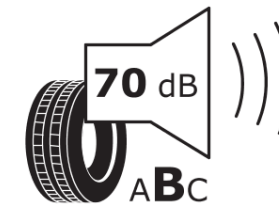

ENERG

MICHELIN

457371

225/55R16 99 W XL

C1