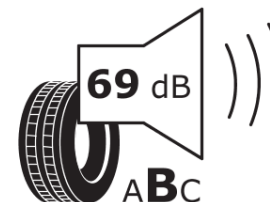

ENERG

MICHELIN

458365

205/45R16 83 H

C1