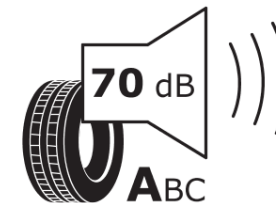

ENERG

MICHELIN

461021

285/35R21 105 Y XL

C1