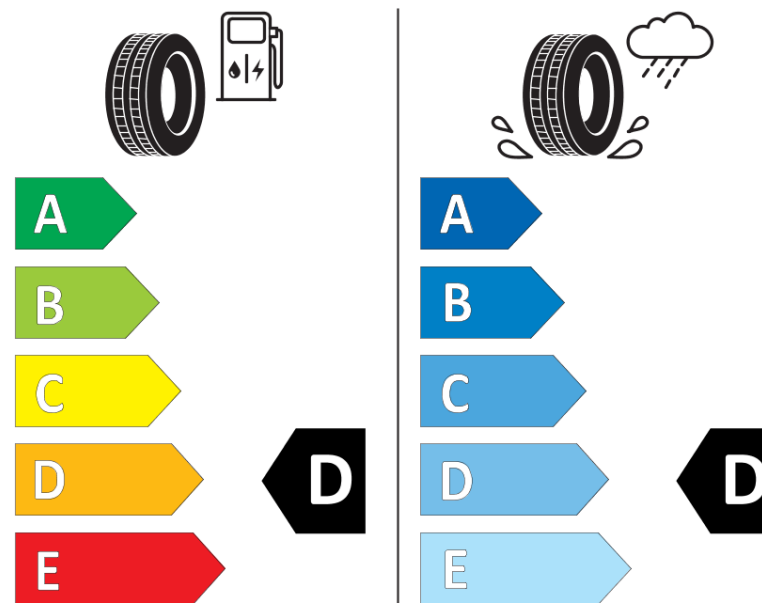

Productinformatieblad

VERORDENING (EU) 2020/740

Merk	MICHELIN
Commerciële benaming	PILOT SPORT CUP 2
Artikelcode	462446
Afmeting	245/35ZR20
Load-capacity index	95
Snelheids symbool	(Y)
Brandstof efficiëntie	D
Wet grip klasse	D
Afrolgeluid exterieur	B
Afrolgeluid interieur	71 dB
Winterband	Nee
Winterband voor ijs	Nee
Startdatum productie	22/15
Eind datum productie	
Loadiersie	XL
Aanvullende informatie	245/35 ZR20 (95Y) EXTRA LOAD TL PILOT SPORT CUP 2 MI

ENERG

MICHELIN

462446

245/35ZR20 (95Y) XL

C1