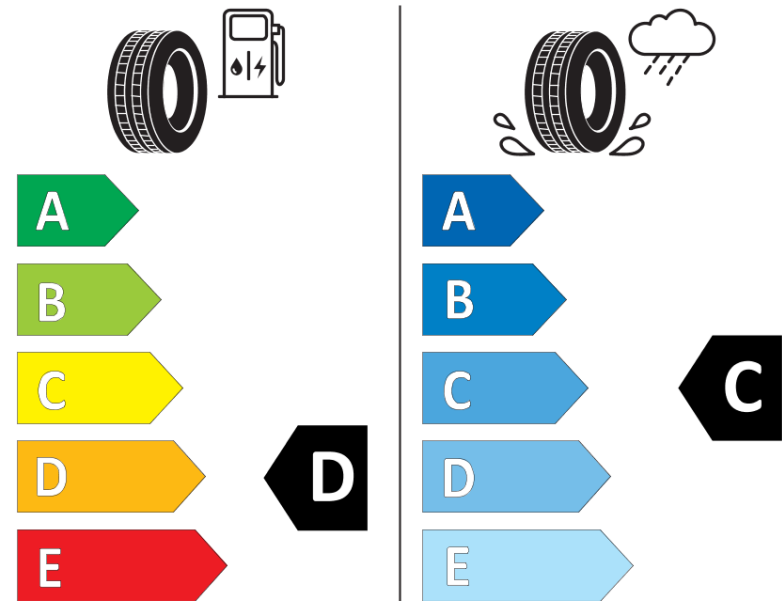

Productinformatieblad

VERORDENING (EU) 2020/740

Merk	MICHELIN
Commerciële benaming	PILOT SPORT CUP 2 CNT
Artikelcode	463611
Afmeting	285/35ZR19
Load-capacity index	103
Snelheids symbool	(Y)
Brandstof efficiëntie	D
Wet grip klasse	C
Afrolgeluid exterieur	B
Afrolgeluid interieur	74 dB
Winterband	Nee
Winterband voor ijs	Nee
Startdatum productie	04/19
Eind datum productie	
Loadiersie	XL
Aanvullende informatie	285/35 ZR19 (103Y) XL PILOT SPORT CUP 2 CONNECT MI

ENERG

MICHELIN

463611

285/35ZR19 (103Y) XL

C1

2020/740