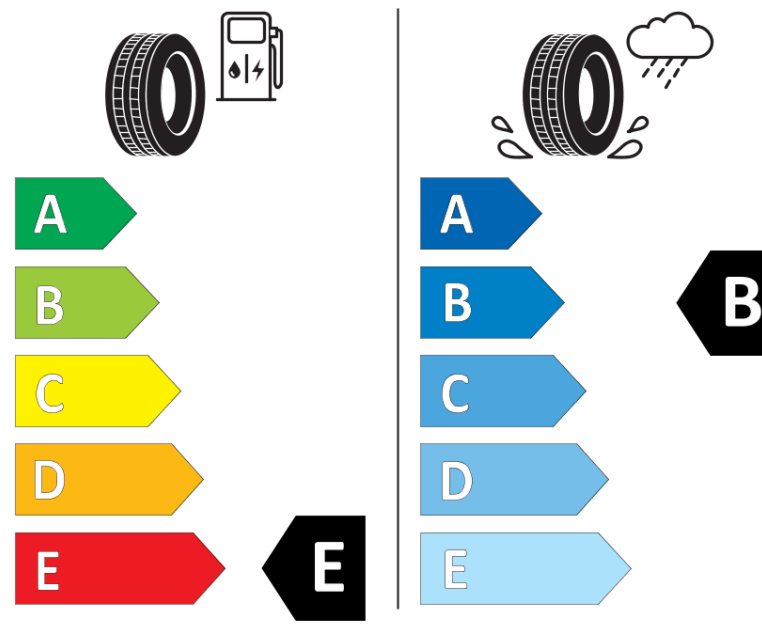

Productinformatieblad

VERORDENING (EU) 2020/740

Merk	BFGOODRICH
Commerciële benaming	ROUTE CONTROL D VG
Artikelcode	465545
Afmeting	205/75R17.5
Load-capacity index	124
Load-capacity index (load-index voor dubbele montage)	122
Snelheids symbool	M
Brandstof efficiëntie	E
Wet grip klasse	B
Afrolgeluid exterieur	A
Afrolgeluid interieur	69 dB
Winterband	Ja
Startdatum productie	17/16
Eind datum productie	
Aanvullende informatie	205/75R17.5 ROUTE CONTROL D TL 124/122M VG GO
Aanvullende Load-capacity index (load-index voor enkele montage)	
Aanvullende Load-capacity index (load-index voor dubbele montage)	
Aanvullend snelheids symbool	

ENERG

BFGOODRICH

465545

205/75R17.5 124/122 M

C3

2020/740