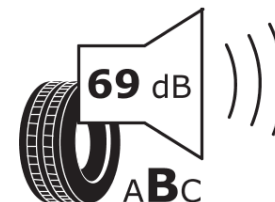

Productinformatieblad

VERORDENING (EU) 2020/740

Merk	KLEBER
Commerciële benaming	QUADRAXER 3
Artikelcode	465558
Afmeting	165/60R15
Load-capacity index	81
Snelheids symbool	H
Brandstof efficiëntie	C
Wet grip klasse	B
Afrolgeluid exterieur	B
Afrolgeluid interieur	69 dB
Winterband	Ja
Winterband voor ijs	Nee
Startdatum productie	18/21
Eind datum productie	
Loadiersie	XL
Aanvullende informatie	165/60 R15 81H XL TL QUADRAXER 3 KL

ENERG

KLEBER

465558

165/60R15 81 H XL

C1

2020/740