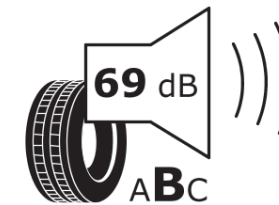

ENERG

MICHELIN

466061

235/45R20 100 V

C1