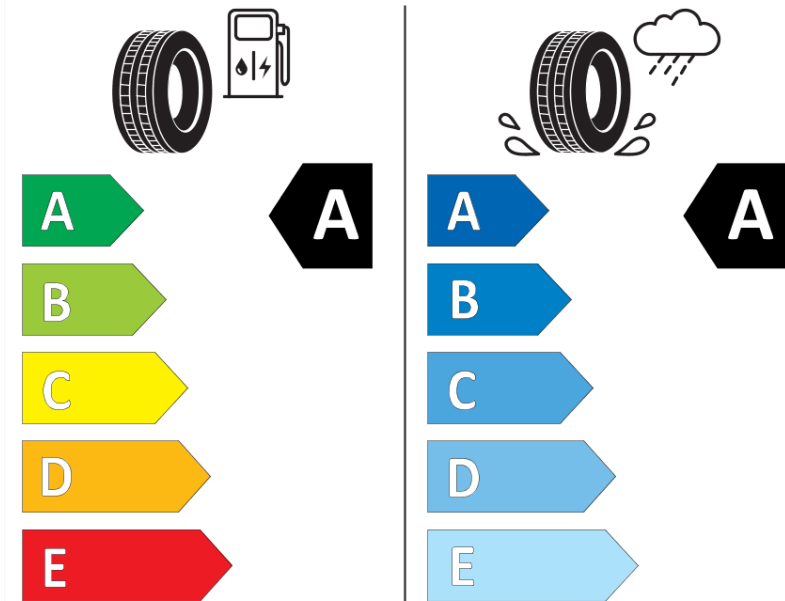

Productinformatieblad

VERORDENING (EU) 2020/740

Merk	MICHELIN
Commerciële benaming	PRIMACY 4 S1
Artikelcode	466061
Afmeting	235/45R20
Load-capacity index	100
Snelheids symbool	V
Brandstof efficiëntie	A
Wet grip klasse	A
Afrolgeluid exterieur	B
Afrolgeluid interieur	69 dB
Winterband	Nee
Winterband voor ijs	Nee
Startdatum productie	15/19
Eind datum productie	
Loadiersie	XL
Aanvullende informatie	235/45 R20 100V XL TL PRIMACY 4 S1 MI

ENERG

MICHELIN

466061

235/45R20 100 V

C1

2020/740