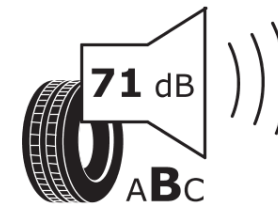

Productinformatieblad

VERORDENING (EU) 2020/740

Merk	MICHELIN
Commerciële benaming	PILOT ALPIN PA4 N1
Artikelcode	468752
Afmeting	255/45R19
Load-capacity index	100
Snelheids symbool	V
Brandstof efficiëntie	C
Wet grip klasse	C
Afrolgeluid exterieur	B
Afrolgeluid interieur	71 dB
Winterband	Ja
Winterband voor ijs	Nee
Startdatum productie	48/10
Eind datum productie	
Loadiersie	SL
Aanvullende informatie	255/45 R19 100V TL PILOT ALPIN PA4 N1 GRNX MI

ENERG

MICHELIN

468752

255/45R19 100 V

C1

2020/740