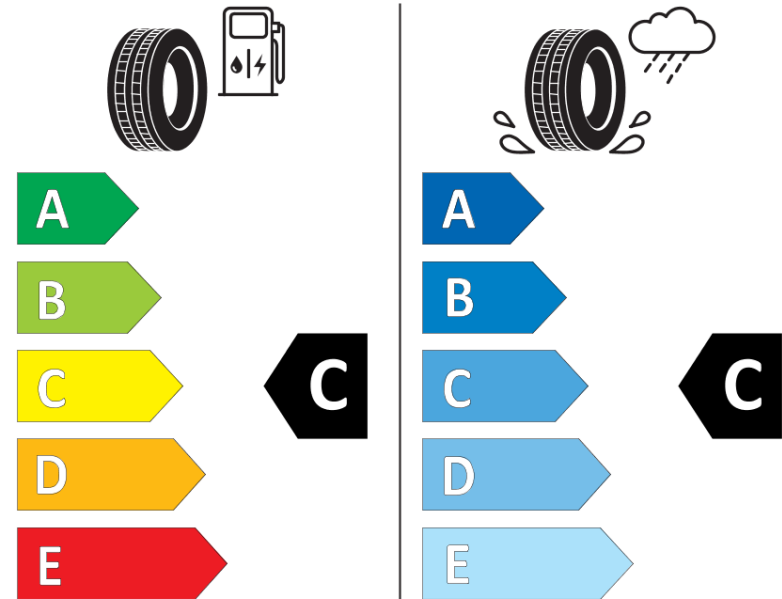

Productinformatieblad

VERORDENING (EU) 2020/740

Merk	MICHELIN
Commerciële benaming	PILOT ALPIN PA4 N1
Artikelcode	468752
Afmeting	255/45R19
Load-capacity index	100
Snelheids symbool	V
Brandstof efficiëntie	C
Wet grip klasse	C
Afrolgeluid exterieur	B
Afrolgeluid interieur	71 dB
Winterband	Ja
Winterband voor ijs	Nee
Startdatum productie	48/10
Eind datum productie	
Loadiersie	SL
Aanvullende informatie	255/45 R19 100V TL PILOT ALPIN PA4 N1 GRNX MI

ENERG

MICHELIN

468752

255/45R19 100 V

C1