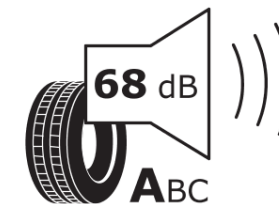

## Productinformatieblad

VERORDENING (EU) 2020/740

Merk	<b>MICHELIN</b>
Commerciële benaming	<b>PRIMACY 4</b>
Artikelcode	<b>468760</b>
Afmeting	<b>205/55R16</b>
Load-capacity index	<b>91</b>
Snelheids symbool	<b>W</b>
Brandstof efficiëntie	<b>C</b>
Wet grip klasse	<b>A</b>
Afrolgeluid exterieur	<b>A</b>
Afrolgeluid interieur	<b>68 dB</b>
Winterband	<b>Nee</b>
Winterband voor ijs	<b>Nee</b>
Startdatum productie	<b>39/16</b>
Eind datum productie	
Loadiersie	<b>SL</b>
Aanvullende informatie	<b>205/55 R16 91W TL PRIMACY 4 MI</b>

# ENERG

**MICHELIN**

468760

205/55R16 91 W

C1

2020/740