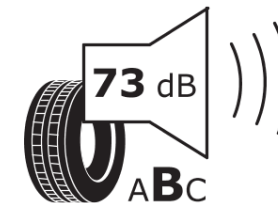

ENERG

MICHELIN

472865

215/75R16C 113/111 R

C2