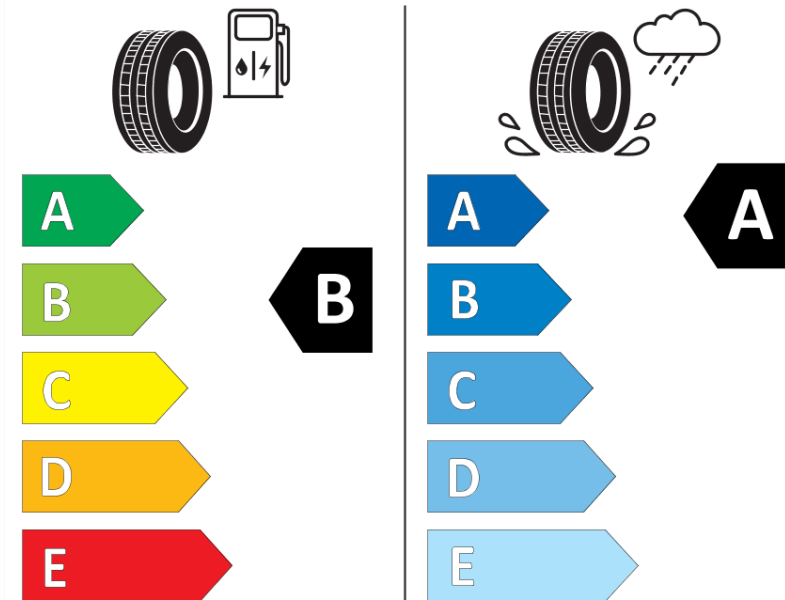

Productinformatieblad

VERORDENING (EU) 2020/740

Merk	MICHELIN
Commerciële benaming	PRIMACY 4 S1
Artikelcode	473717
Afmeting	255/45R20
Load-capacity index	101
Snelheids symbool	V
Brandstof efficiëntie	B
Wet grip klasse	A
Afrolgeluid exterieur	B
Afrolgeluid interieur	70 dB
Winterband	Nee
Winterband voor ijs	Nee
Startdatum productie	38/18
Eind datum productie	
Loadiersie	SL
Aanvullende informatie	255/45 R20 101V TL PRIMACY 4 S1 MI

ENERG

MICHELIN

473717

255/45R20 101 V

C1