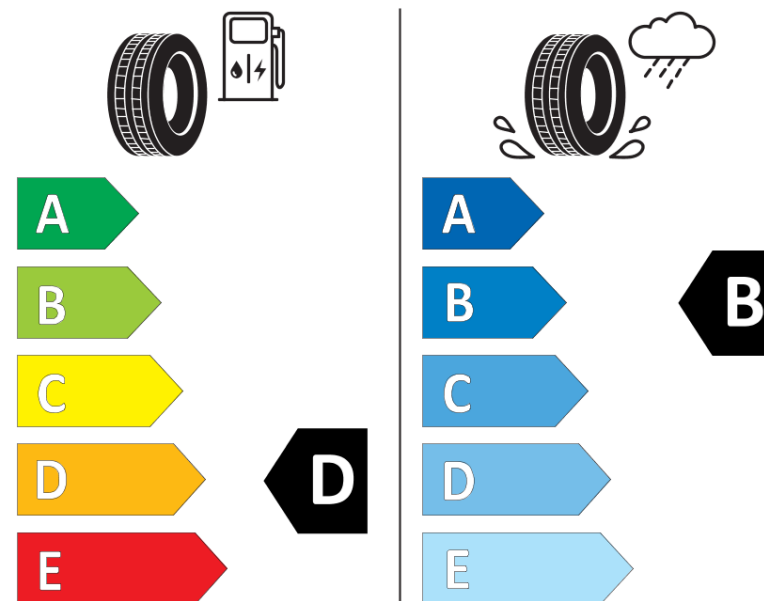

Productinformatieblad

VERORDENING (EU) 2020/740

Merk	KLEBER
Commerciële benaming	KRISALP HP3
Artikelcode	476323
Afmeting	175/65R15
Load-capacity index	84
Snelheids symbool	T
Brandstof efficiëntie	D
Wet grip klasse	B
Afrolgeluid exterieur	A
Afrolgeluid interieur	68 dB
Winterband	Ja
Winterband voor ijs	Nee
Startdatum productie	28/15
Eind datum productie	
Loadiersie	SL
Aanvullende informatie	175/65 R15 84T TL KRISALP HP3 KL

ENERG

KLEBER

476323

175/65R15 84 T

C1

2020/740