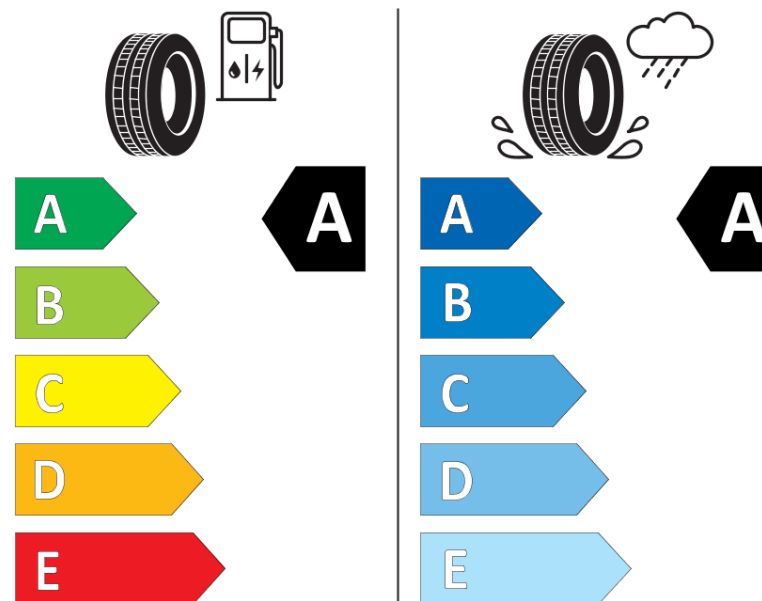

Productinformatieblad

VERORDENING (EU) 2020/740

Merk	MICHELIN
Commerciële benaming	PILOT SPORT 5 ENERGY
Artikelcode	478464
Afmeting	245/45R20
Load-capacity index	103
Snelheids symbool	Y
Brandstof efficiëntie	A
Wet grip klasse	A
Afrolgeluid exterieur	B
Afrolgeluid interieur	72 dB
Winterband	Nee
Winterband voor ijs	Nee
Startdatum productie	35/24
Eind datum productie	
Loadiersie	XL
Aanvullende informatie	245/45R20 103Y XL PILOT SPORT 5 ENERGY MI

ENERG

MICHELIN

478464

245/45R20 103 Y XL

C1