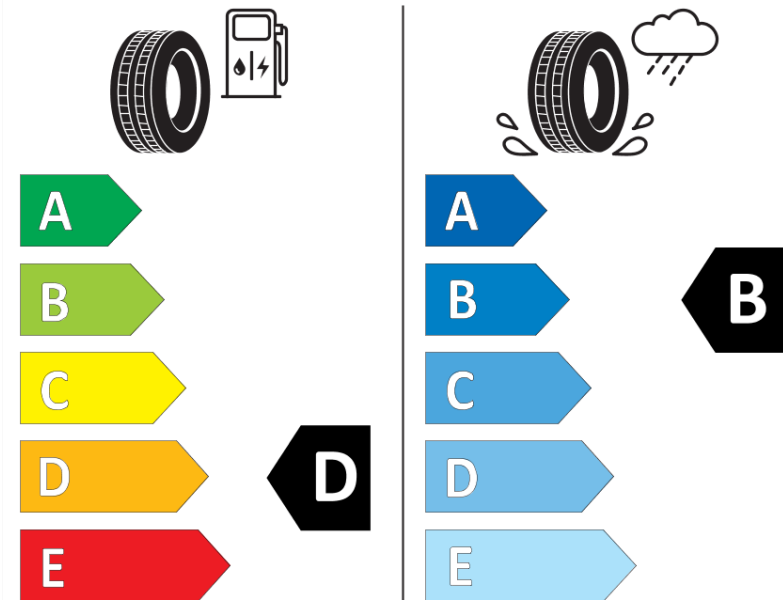

## Productinformatieblad

VERORDENING (EU) 2020/740

Merk	MICHELIN
Commerciële benaming	ALPIN 6
Artikelcode	479146
Afmeting	195/55R16
Load-capacity index	91
Snelheids symbool	T
Brandstof efficiëntie	D
Wet grip klasse	B
Afrolgeluid exterieur	A
Afrolgeluid interieur	69 dB
Winterband	Ja
Winterband voor ijs	Nee
Startdatum productie	11/17
Eind datum productie	
Loadiersie	XL
Aanvullende informatie	195/55 R16 91T XL TL ALPIN 6 MI

# ENERG

MICHELIN

479146

195/55R16 91 T

C1

2020/740