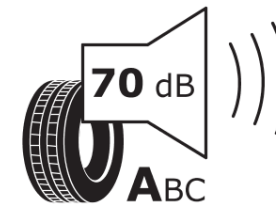

ENERG

MICHELIN

483453

255/50R19 107 W

C1