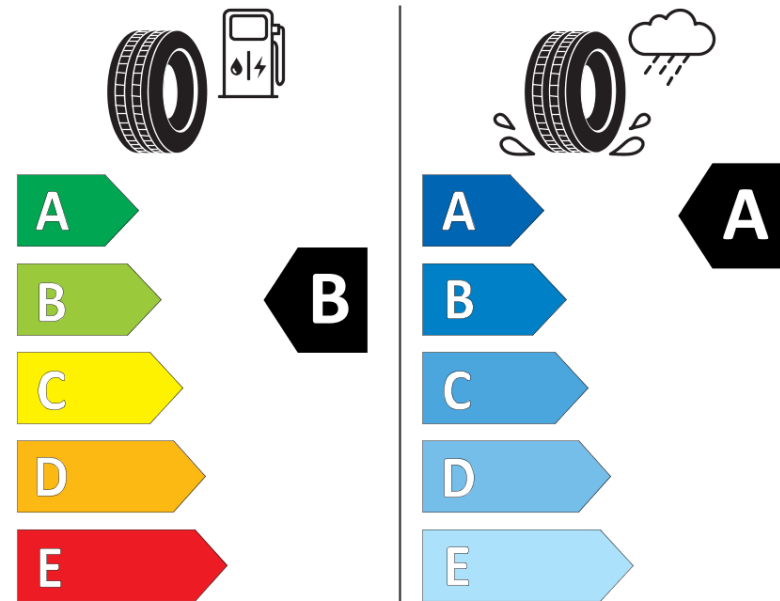

Productinformatieblad

VERORDENING (EU) 2020/740

Merk	MICHELIN
Commerciële benaming	LATITUDE SPORT 3 MO
Artikelcode	483453
Afmeting	255/50R19
Load-capacity index	107
Snelheids symbool	W
Brandstof efficiëntie	B
Wet grip klasse	A
Afrolgeluid exterieur	A
Afrolgeluid interieur	70 dB
Winterband	Nee
Winterband voor ijs	Nee
Startdatum productie	49/15
Eind datum productie	
Loadiersie	XL
Aanvullende informatie	255/50 R19 107W XL TL LATITUDE SPORT 3 MO GRNX MI

ENERG

MICHELIN

483453

255/50R19 107 W

C1