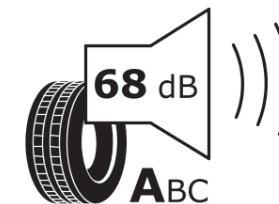

## Productinformatieblad

VERORDENING (EU) 2020/740

Merk	<b>MICHELIN</b>
Commerciële benaming	<b>PRIMACY 4</b>
Artikelcode	<b>488916</b>
Afmeting	<b>205/60R16</b>
Load-capacity index	<b>92</b>
Snelheids symbool	<b>V</b>
Brandstof efficiëntie	<b>C</b>
Wet grip klasse	<b>A</b>
Afrolgeluid exterieur	<b>A</b>
Afrolgeluid interieur	<b>68 dB</b>
Winterband	<b>Nee</b>
Winterband voor ijs	<b>Nee</b>
Startdatum productie	<b>37/17</b>
Eind datum productie	
Loadiersie	<b>SL</b>
Aanvullende informatie	<b>205/60 R16 92V TL PRIMACY 4 MI</b>

# ENERG

**MICHELIN**

488916

205/60R16 92 V

C1

2020/740