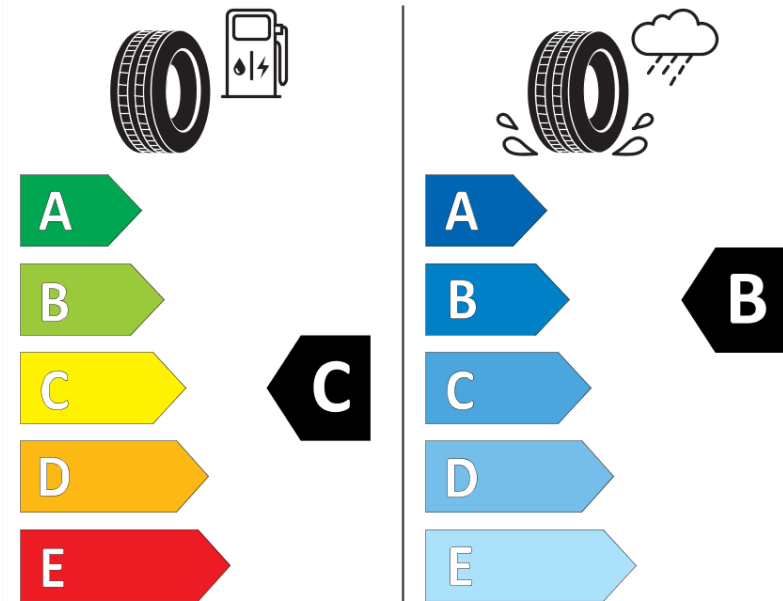

Productinformatieblad

VERORDENING (EU) 2020/740

Merk	MICHELIN
Commerciële benaming	AGILIS CAMPING
Artikelcode	490606
Afmeting	225/65R16CP
Load-capacity index	112
Load-capacity index (load-index voor dubbele montering)	
Snelheids symbool	Q
Brandstof efficiëntie	C
Wet grip klasse	B
Afrotgeluid exterieur	B
Afrotgeluid interieur	70 dB
Winterband	Nee
Startdatum productie	38/06
Eind datum productie	
Aanvullende informatie	225/65 R 16CP 112Q TL AGILIS CAMPING GRNX MI
Aanvullende Load-capacity index (load-index voor enkele montering)	
Aanvullende Load-capacity index (load-index voor dubbele montering)	
Aanvullend snelheids symbool	

ENERG

MICHELIN

490606

225/65R16CP 112 Q

C2