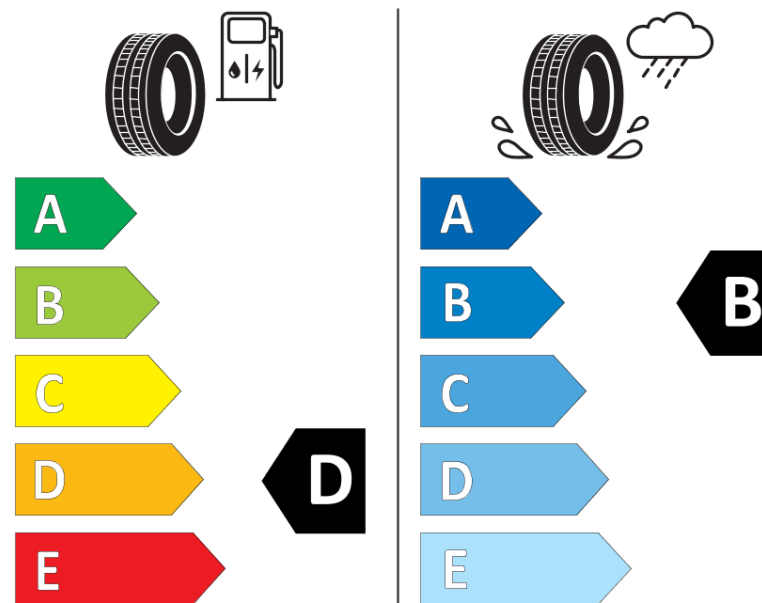

## Productinformatieblad

VERORDENING (EU) 2020/740

Merk	BFGOODRICH
Commerciële benaming	ADVANTAGE ALL-SEASON
Artikelcode	494666
Afmeting	225/40R18
Load-capacity index	92
Snelheids symbool	W
Brandstof efficiëntie	D
Wet grip klasse	B
Afrolgeluid exterieur	A
Afrolgeluid interieur	69 dB
Winterband	Ja
Winterband voor ijs	Nee
Startdatum productie	35/21
Eind datum productie	
Loadiersie	XL
Aanvullende informatie	225/40 R18 92W XL TL ADVANTAGE ALL-SEASON GO

# ENERG

**BFGoodrich**

494666

225/40R18 92 W XL

C1

2020/740