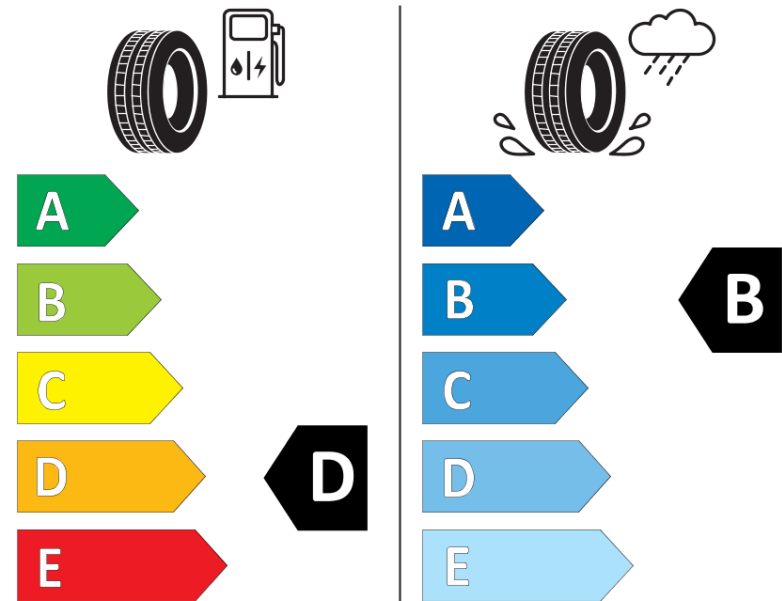

Productinformatieblad

VERORDENING (EU) 2020/740

Merk	MICHELIN
Commerciële benaming	PILOT SUPER SPORT *
Artikelcode	495456
Afmeting	255/35ZR19
Load-capacity index	96
Snelheids symbool	(Y)
Brandstof efficiëntie	D
Wet grip klasse	B
Afrolgeluid exterieur	B
Afrolgeluid interieur	72 dB
Winterband	Nee
Winterband voor ijs	Nee
Startdatum productie	29/15
Eind datum productie	
Loadiersie	XL
Aanvullende informatie	255/35 ZR19 (96Y) EXTRA LOAD TL PILOT SUPER SPORT * MI

ENERG

MICHELIN

495456

255/35ZR19 (96Y) XL

C1