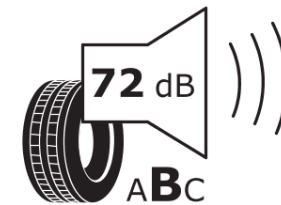

Productinformatieblad

VERORDENING (EU) 2020/740

Merk	MICHELIN
Commerciële benaming	PILOT SUPER SPORT *
Artikelcode	495456
Afmeting	255/35ZR19
Load-capacity index	96
Snelheids symbool	(Y)
Brandstof efficiëntie	D
Wet grip klasse	B
Afrolgeluid exterieur	B
Afrolgeluid interieur	72 dB
Winterband	Nee
Winterband voor ijs	Nee
Startdatum productie	29/15
Eind datum productie	
Loadiersie	XL
Aanvullende informatie	255/35 ZR19 (96Y) EXTRA LOAD TL PILOT SUPER SPORT * MI

ENERG

MICHELIN

495456

255/35ZR19 (96Y) XL

C1

2020/740